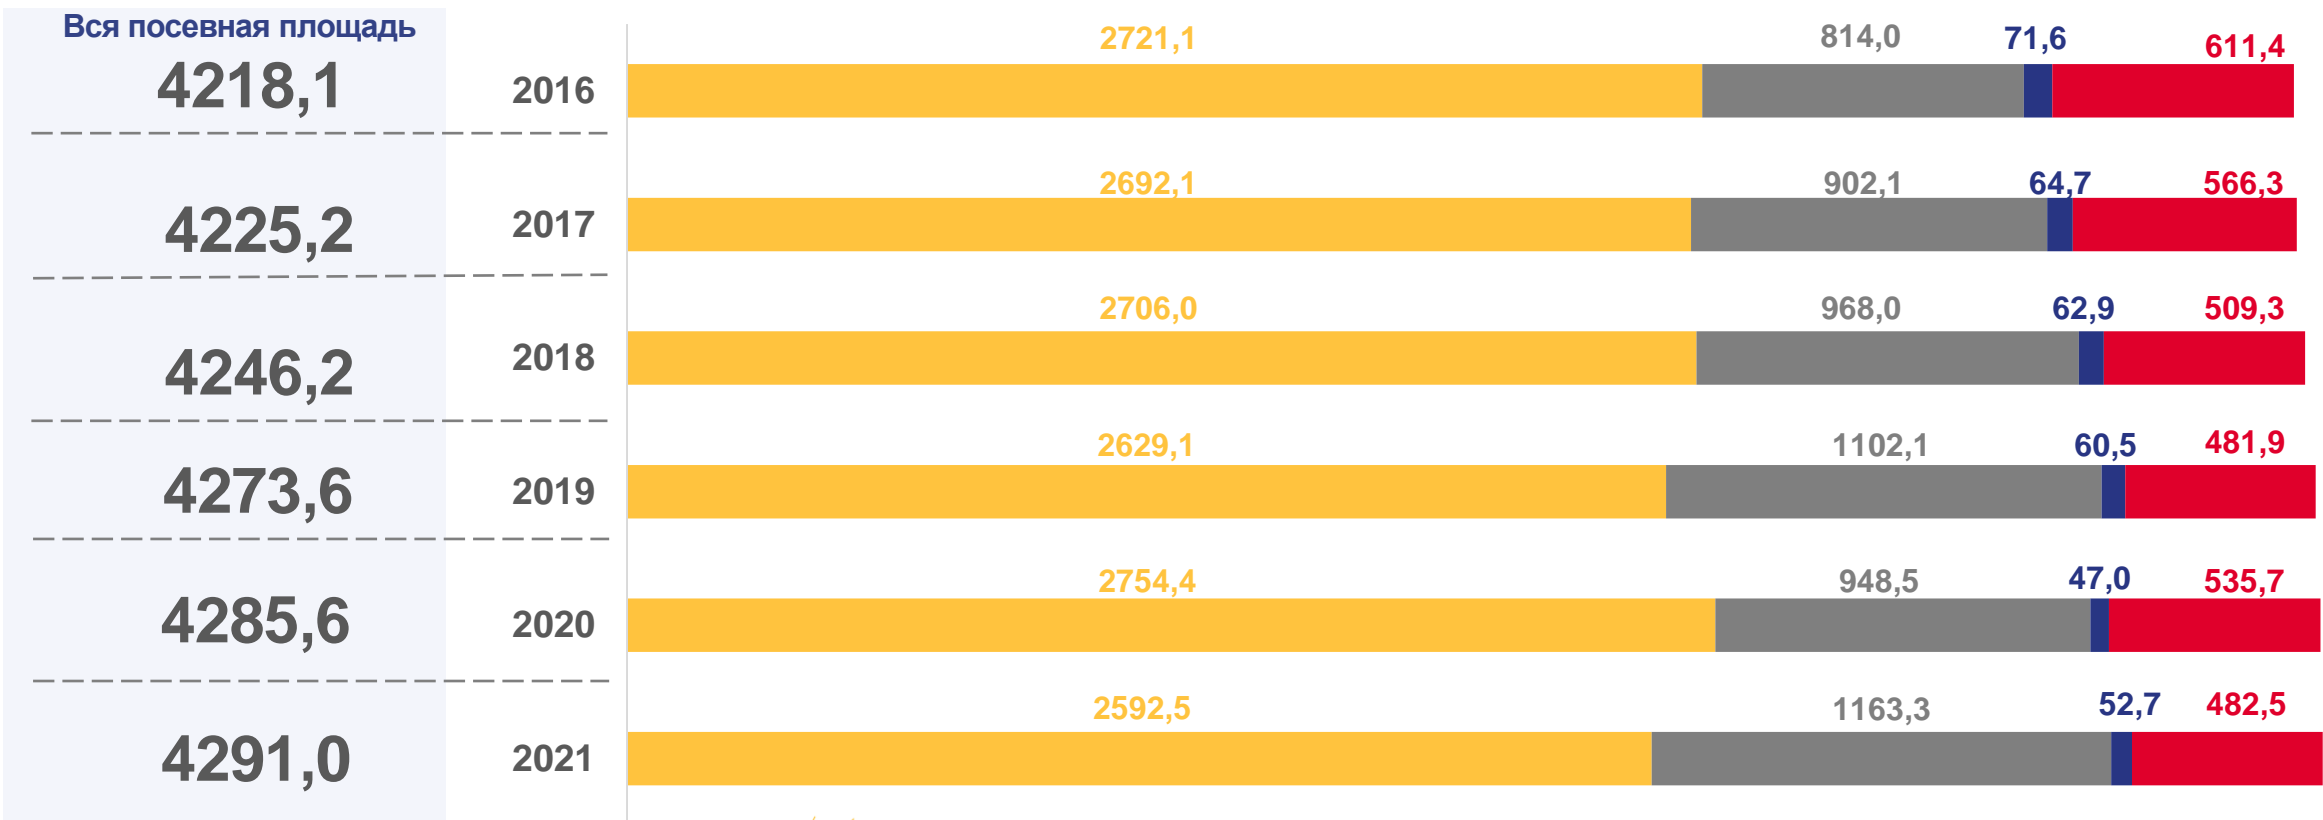

# Посевные площади сельскохозяйственных культур в Оренбургской области

2016 – 2021 годы

# ПОСЕВНЫЕ ПЛОЩАДИ СЕЛЬСКОХОЗЯЙСТВЕННЫХ КУЛЬТУР В ХОЗЯЙСТВАХ ВСЕХ КАТЕГОРИЙ

тысяч гектаров

■ зерновые и зернобобовые культуры

■ технические культуры

■ картофель и овощебахчевые культуры

■ кормовые культуры